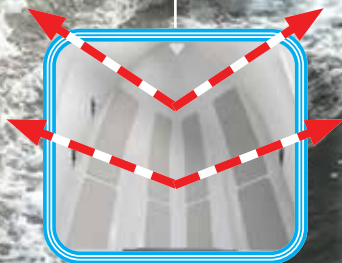

V-Floor

Dark Grey